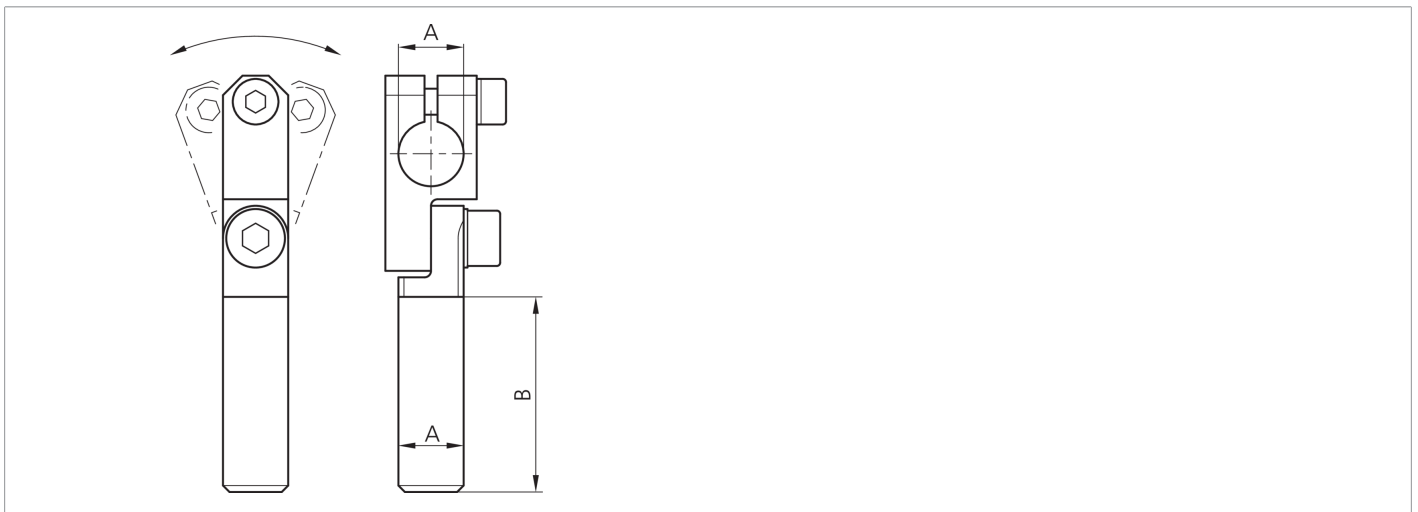

**203904**  
**SH-GLA-14-14-40**  
**Gelenkarm**

- Vielseitiges Haltesystem mit hoher Flexibilität
- Universelle Montage
- Stufenlose Justierung
- Robuste Bauweise

**Technische Daten (typ.)**

Durchmesser	A: 14 mm
Maß	B: 40 mm
Gehäusematerial	Metall
Komponente	Gelenkarm
Besonderheiten	Justierbar
Geeignet für	Klemmbolzen 14 mm
Produktserie	Z-UBT-KL-MS Montagesystem