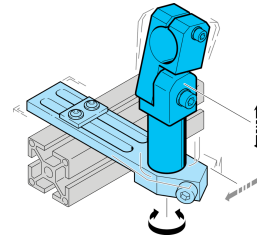

**203904**  
**SH-GLA-14-14-40**  
**Gelenkarm**

- Vielseitiges Haltesystem mit hoher Flexibilität
- Universelle Montage
- Stufenlose Justierung
- Robuste Bauweise

**Technische Daten (typ.)**

Durchmesser	A: 14 mm
Maß	B: 40 mm
Gehäusematerial	Metall
Komponente	Gelenkarm
Besonderheiten	Justierbar
Geeignet für	Klemmbolzen 14 mm
Produktserie	Z-UBT-KL-MS Montagesystem