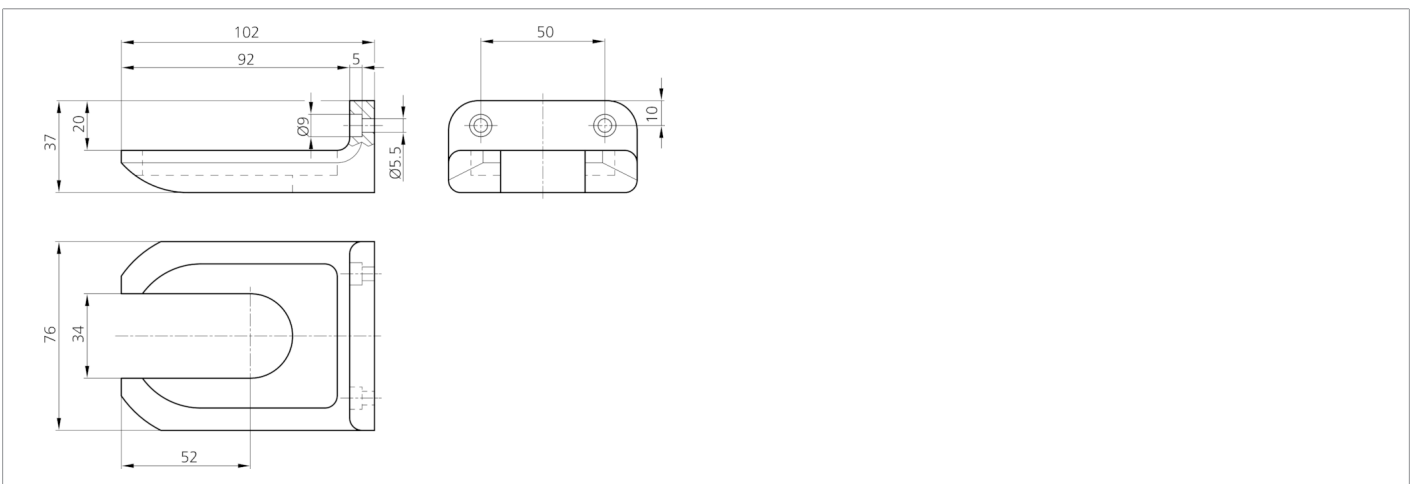

210558
ID-100-WBKT
Wandhalterung

Technische Daten (typ.)

Gehäusematerial	Kunststoff (POM)
Komponente	Wandhalterung
Geeignet für	ID-80-IM3-2-S, ID-100-IM3-2-US

Weitere Informationen / Zubehör

<https://www.di-soric.com/210558>