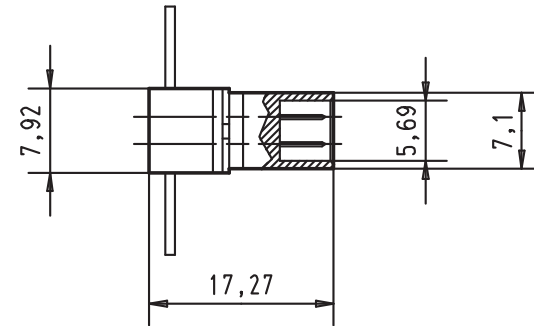

5

4

3

2

1

D

C

B

A

verrastet
fitted
assemble

				Dat.	Name	<p>All Dim. in mm Orig. Size DIN A 4</p>	<p>har.mik® Intra cabinet Pin/Socket SCSI 2 - SCSI 3 50 poles IDC male connector</p>	<p>Maßstab/ Scale 1,5:1</p>
			Detail.	30-AUG-00	Atspace			
			Insp.					
			Stand.					
27941	30-AUG-00	Atspace	HARTING EURL F-95972 Paris				<p>TB 60 06 050 5440</p>	<p>Blatt/ Page 1 / 1</p>
Mod.	Dat.	Name						