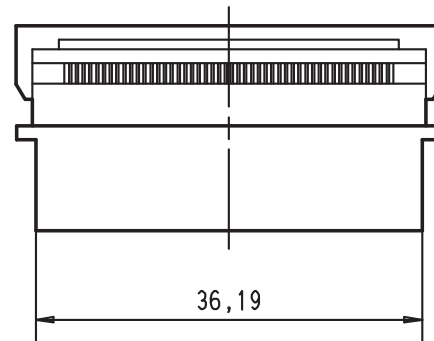

5

4

3

2

1

D

C

B

A

verrastet
fitted
assemble

				Dat.	Name	<p>All Dim. in mm Orig. Size DIN A 4</p>	<p>har.mik® Intra cabinet Pin/Socket SCSI 2 - SCSI 3 50 poles IDC male connector</p>	<p>Maßstab/ Scale 1,5:1</p>
			Detail.	30-AUG-00	Atspace			
			Insp.					
			Stand.					
27941	30-AUG-00	Atspace	HARTING EURL F-95972 Paris				<p>TB 60 06 050 5440</p>	<p>Blatt/ Page 1 / 1</p>
Mod.	Dat.	Name						