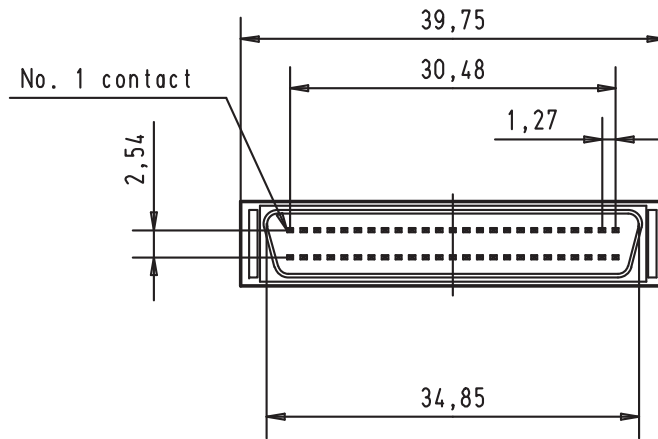

A

verrastet
fitted
assemble

				Dat.	Name	<p>All Dim. in mm Orig. Size DIN A 4</p>	<p>har.mik® Intra cabinet Pin/Socket SCSI 2 - SCSI 3 50 poles IDC male connector</p>	<p>Maßstab/ Scale 1,5:1</p>
			Detail.	30-AUG-00	Atspace			
			Insp.					
			Stand.					
27941	30-AUG-00	Atspace	HARTING EURL F-95972 Paris				<p>TB 60 06 050 5440</p>	<p>Blatt/ Page 1 / 1</p>
Mod.	Dat.	Name						