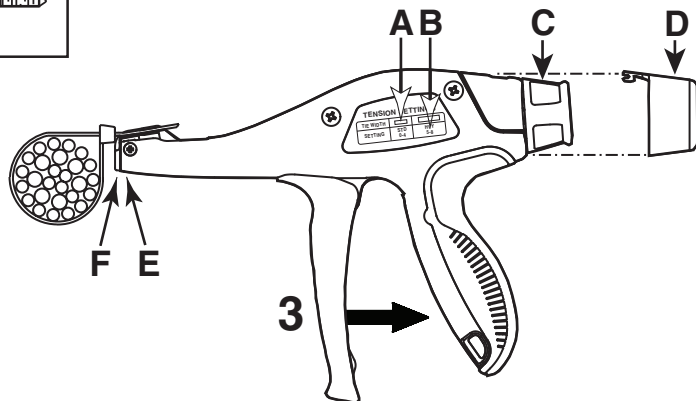

FOR INSTALLING:
Standard, Heavy-Standard, Light-Heavy and Heavy cross sections.

ENGLISH

TOOL MAINTENANCE: GTH-E
This tool requires no maintenance.

REPLACEMENT KITS/ACCESSORIES:
(Sold Separately)
D: KGTS-ETL – Tension Locking Kit
E: KGTH-EWBLD – Blade Replacement Kit
F: WH27570C02 – Blade Guard

DEUTSCH

WARTUNG: GTH-E
Dieses Werkzeug ist wartungsfrei.

ERSATZTEILSATZ UND ZUBEHÖR:
(Separater Verkauf)
D: KGTS-ETL – Satz für Spannungssperre
E: KGTH-EWBLD – Messerschutz
F: WH27570C02 – Klingenschutz

ITALIANO

MANUTENZIONE DELL'ATTREZZO: GTH-E
Questo strumento non richiede utenzione.

KIT DI RICAMBIO E ACCESSORI:
(Venduti Separatamente)
D: KGTS-ETL – Kit di Blocco della Tensione
E: KGTH-EWBLD – Kit per il Ricambio della Lama
F: WH27570C02 – Protezione della Lama