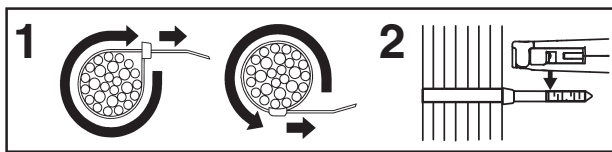

FOR INSTALLING:
Standard, Heavy-Standard, Light-Heavy and Heavy cross sections.

ENGLISH

TOOL MAINTENANCE: GTH-E
This tool requires no maintenance.

REPLACEMENT KITS/ACCESSORIES:
(Sold Separately)
D: KGTS-ETL – Tension Locking Kit
E: KGTH-EWBLD – Blade Replacement Kit
F: WH27570C02 – Blade Guard

DEUTSCH

WARTUNG: GTH-E
Dieses Werkzeug ist wartungsfrei.

ERSATZTEILSATZ UND ZUBEHÖR:
(Separater Verkauf)
D: KGTS-ETL – Satz für Spannungssperre
E: KGTH-EWBLD – Messerschutz
F: WH27570C02 – Klingenschutz