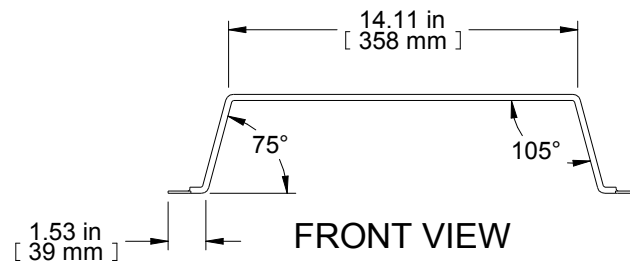

ISO VIEW

| PART NUMBERS | |
|--|--|
| CLB194BK | PAINTED BLACK SMOOTH |
| NOTES | |
| MTG HARDWARE NOT INCLUDED | |
| SOLD IN 10 PACKS | |
| Français | |
| Pour tous les détails sur nos produits, svp veuillez consulter notre site www.hamdmfg.com | |
| Data subject to change without notice. Isometric drawing not to scale. Les données sont sujettes à changement sans préavis. | |
|  | HAMMOND MANUFACTURING® |
| | www.hammondmfg.com |
| PART NO. CLB194 | |