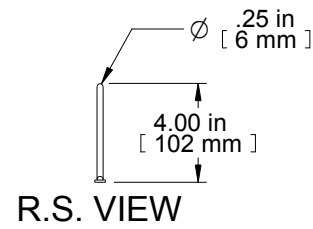

ISO VIEW

| PART NUMBERS | |
|--|--|
| CLB194BK | PAINTED BLACK SMOOTH |
| NOTES | |
| MTG HARDWARE NOT INCLUDED | |
| SOLD IN 10 PACKS | |
| Français | |
| Pour tous les détails sur nos produits, svp veuillez consulter notre site www.hamdmfg.com | |
| Data subject to change without notice. Isometric drawing not to scale. Les données sont sujettes à changement sans préavis. | |
|  | HAMMOND MANUFACTURING® |
| | www.hammondmfg.com |
| PART NO. CLB194 | |