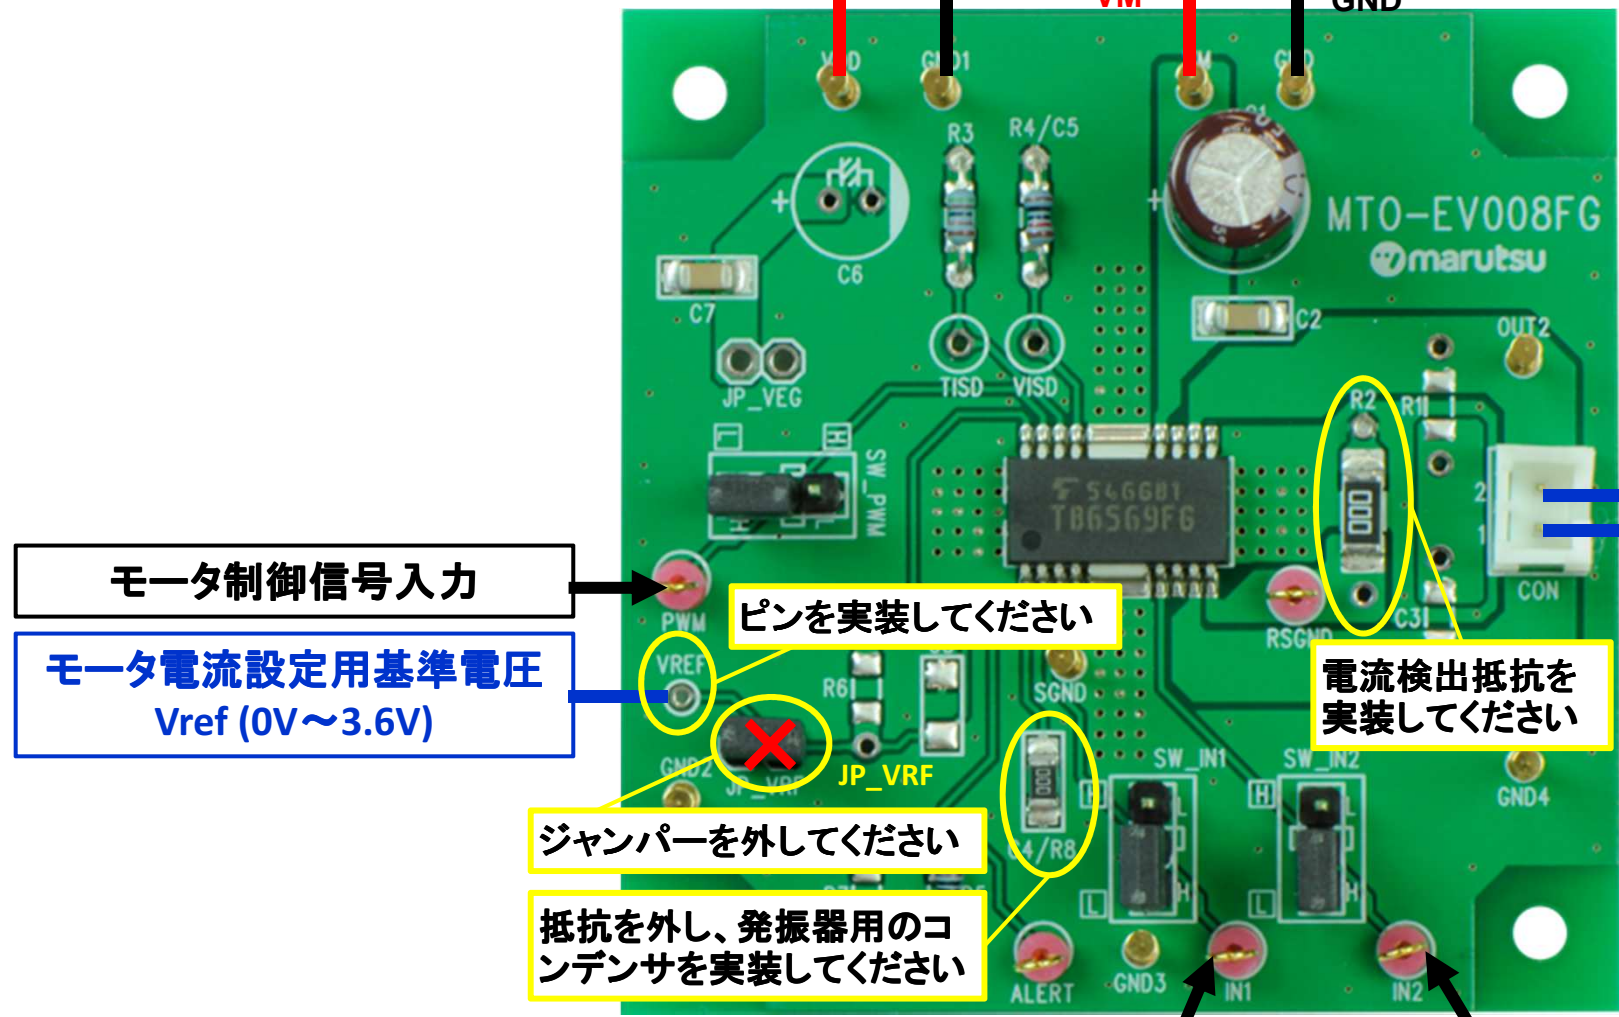

TB6569FG評価基板説明書

2016年6月10日

Rev.1.0

【概要】

TB6569FGは、定電流PWM制御方式、ダイレクトPWM制御方式の両方に対応した、ブラシDCモータドライバです。

BiCDプロセスを採用し、出力耐圧50V、最大定格電流4.5A(電源電圧(VM) ≤ 36V時)を実現しています。電源電圧(VM) > 36V時は、最大定格電流を4.0Aとしてご使用ください。

本評価ボードではIC評価をするための部品を実装しており、ダイレクトPWM駆動にて、ブラシDCモータを制御することが可能です。

また、定電流PWM駆動にてブラシDCモータを制御する場合は、R2に実装されているショート抵抗(0Ω)を外し、定電流制御したい値に合わせた電流検出抵抗を、実装してご使用ください。

TB6569FGを使ったブラシDCモータの制御性を是非、体感してみてください。

【注】

使用に当たっては熱的条件に十分注意してください。

また、各制御信号について、下記URLのICの仕様書をご参考にしてください。

<http://toshiba.semicon-storage.com/info/lookup.jsp?pid=TB6569FG®ion=jp&lang=ja>

なお、この評価ボードの用途はモータ制御の評価・学習用に限ります。市場に対しての出荷はなさないようお願い申し上げます

評価基板の接続方法1 【ダイレクトPWM制御時】

※基板上のスイッチ使用時に供給してください

基板用電源: VDD
(3.0V~5.5V)

モータ用電源: VM
(10V~47V)

モータ制御信号入力

ブラシDCモータ

モータ制御信号入力

評価基板の接続方法2 【定電流PWM制御時】

※基板上のスイッチ使用時に供給してください

基板用電源: VDD
(3.0V~5.5V)

モータ用電源: VM
(10V~47V)

モータ制御信号入力

モータ電流設定用基準電圧
Vref (0V~3.6V)

ジャンパーを外してください

抵抗を外し、発振器用のコンデンサを実装してください