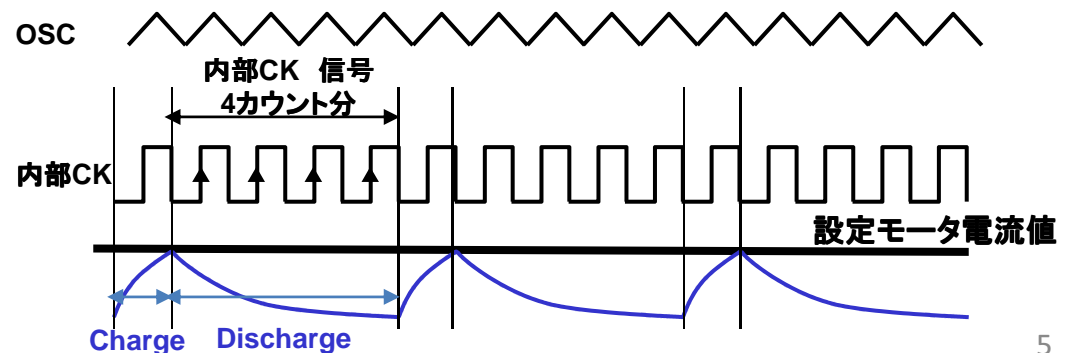

VREF(gain):VREF減衰比は 1 / 10.0 (typ.)です。

本基板は、RRS=0Ωが実装されており、電流検出抵抗の再実装が必要です。

モータ電流波形

定電流制御Discharge期間の設定 OSC周波数設定式

$$f_{OSC} = 0.42 / (C_{osc}[F] \times 10^3)$$

※C4/R8に実装するコンデンサの値で調整します

モータ電流波形とDischarge期間の関係