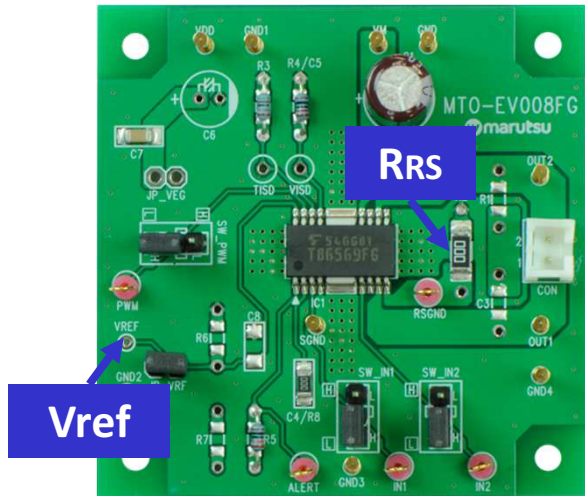

TB6569FG評価基板説明書

2016年6月10日

Rev.1.0

【概要】

TB6569FGは、定電流PWM制御方式、ダイレクトPWM制御方式の両方に対応した、ブラシDCモータドライバです。

BiCDプロセスを採用し、出力耐圧50V、最大定格電流4.5A(電源電圧(VM) ≤ 36V時)を実現しています。電源電圧(VM) > 36V時は、最大定格電流を4.0Aとしてご使用ください。

本評価ボードではIC評価をするための部品を実装しており、ダイレクトPWM駆動にて、ブラシDCモータを制御することが可能です。

評価基板の接続方法2 【定電流PWM制御時】

※基板上のスイッチ使用時に供給してください

基板用電源: VDD
(3.0V~5.5V)

モータ用電源: VM
(10V~47V)

モータ制御信号入力

モータ電流設定用基準電圧
Vref (0V~3.6V)

ジャンパーを外してください

抵抗を外し、発振器用のコンデンサを実装してください

ピンを実装してください

電流検出抵抗を実装してください

モータ制御信号入力

ブラシDCモータ

評価基板の設定1

モータ電流の設定

設定モータ電流値

$$I_{out(max)} = VREF(gain) \times \frac{V_{ref}(V)}{R_{RS}(\Omega)}$$

VREF(gain):VREF減衰比は 1 / 10.0 (typ.)です。

本基板は、RRS=0Ωが実装されており、電流検出抵抗の再実装が必要です。

モータ電流波形

定電流制御Discharge期間の設定 OSC周波数設定式

$$f_{OSC} = 0.42 / (C_{osc}[F] \times 10^3)$$

※C4/R8に実装するコンデンサの値で調整します

モータ電流波形とDischarge期間の関係