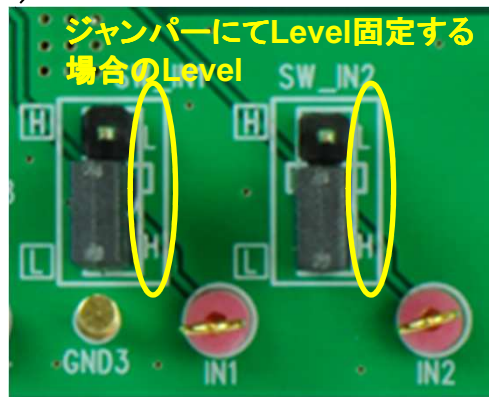

ピンを実装してください

電流検出抵抗を実装してください

モータ制御信号入力

ブラシDCモータ

評価基板の設定1

モータ電流の設定

設定モータ電流値

$$I_{out(max)} = VREF(gain) \times \frac{V_{ref}(V)}{R_{RS}(\Omega)}$$

VREF(gain):VREF減衰比は 1 / 10.0 (typ.)です。

本基板は、RRS=0Ωが実装されており、電流検出抵抗の再実装が必要です。

モータ電流波形

定電流制御Discharge期間の設定 OSC周波数設定式

$$f_{OSC} = 0.42 / (C_{osc}[F] \times 10^3)$$

※C4/R8に実装するコンデンサの値で調整します

モータ電流波形とDischarge期間の関係

評価基板の設定2

モータの動作設定

【ジャンパー部拡大】

本評価基板には、TB6569FGの動作設定を行うための、左図のようなジャンパーを設けております。ジャンパーにて機能を選択する場合は、VDD端子からHigh Levelの供給を行ってください。ジャンパーに近い、白枠内のシルクが固定されるLevelを示しています。使用する機能設定に従い、ショートさせる位置を変更して下さい。また、外部から信号を入力される場合は、ショートピンを外しご使用ください。

評価基板回路図

青線はパワー系のラインになるため、太い配線とさせていただきます。

- はソケットピンを示しています。
- はチェックピンを示しています。
- ⏏ はジャンパーを示しています。
- は半田ランド+スルーホールを示しています。(面実装部品用のランドに、スルーホールを空けたものをご用意いただきたく。)
- は半田ランドを示しています。

販売元

<http://www.marutsu.co.jp/>