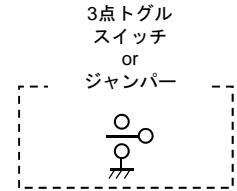

評価基板の設定2

モータの動作設定

【ジャンパー部拡大】

本評価基板には、TB6569FGの動作設定を行うための、左図のようなジャンパーを設けております。ジャンパーにて機能を選択する場合は、VDD端子からHigh Levelの供給を行ってください。ジャンパーに近い、白枠内のシルクが固定されるLevelを示しています。使用する機能設定に従い、ショートさせる位置を変更して下さい。また、外部から信号を入力される場合は、ショートピンを外しご使用ください。

評価基板回路図

青線はパワー系のラインになるため、太い配線とさせていただきます。

- はソケットピンを示しています。
- はチェックピンを示しています。
- ⏏ はジャンパーを示しています。
- は半田ランド+スルーホールを示しています。(面実装部品用のランドに、スルーホールを空けたものをご用意いただきたく。)
- は半田ランドを示しています。

販売元

<http://www.marutsu.co.jp/>