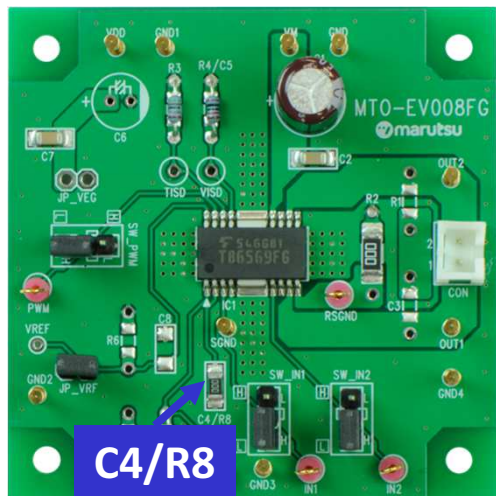

TB6569FG評価基板説明書

2016年6月10日

Rev.1.0

【概要】

TB6569FGは、定電流PWM制御方式、ダイレクトPWM制御方式の両方に対応した、ブラシDCモータドライバです。

BiCDプロセスを採用し、出力耐圧50V、最大定格電流4.5A(電源電圧(VM) ≤ 36V時)を実現しています。電源電圧(VM) > 36V時は、最大定格電流を4.0Aとしてご使用ください。

本評価ボードではIC評価をするための部品を実装しており、ダイレクトPWM駆動にて、ブラシDCモータを制御することが可能です。

VREF(gain):VREF減衰比は 1 / 10.0 (typ.)です。

本基板は、RRS=0Ωが実装されており、電流検出抵抗の再実装が必要です。

モータ電流波形

定電流制御Discharge期間の設定 OSC周波数設定式

$$f_{OSC} = 0.42 / (C_{osc}[F] \times 10^3)$$

※C4/R8に実装するコンデンサの値で調整します

モータ電流波形とDischarge期間の関係

評価基板の設定2

モータの動作設定

【ジャンパー部拡大】

本評価基板には、TB6569FGの動作設定を行うための、左図のようなジャンパーを設けております。ジャンパーにて機能を選択する場合は、VDD端子からHigh Levelの供給を行ってください。ジャンパーに近い、白枠内のシルクが固定されるLevelを示しています。使用する機能設定に従い、ショートさせる位置を変更して下さい。また、外部から信号を入力される場合は、ショートピンを外しご使用ください。

評価基板回路図

青線はパワー系のラインになるため、太い配線とさせていただきます。

- はソケットピンを示しています。
- はチェックピンを示しています。
- ⏏ はジャンパーを示しています。
- は半田ランド+スルーホールを示しています。(面実装部品用のランドに、スルーホールを空けたものをご用意いただきたく。)
- は半田ランドを示しています。

販売元

<http://www.marutsu.co.jp/>