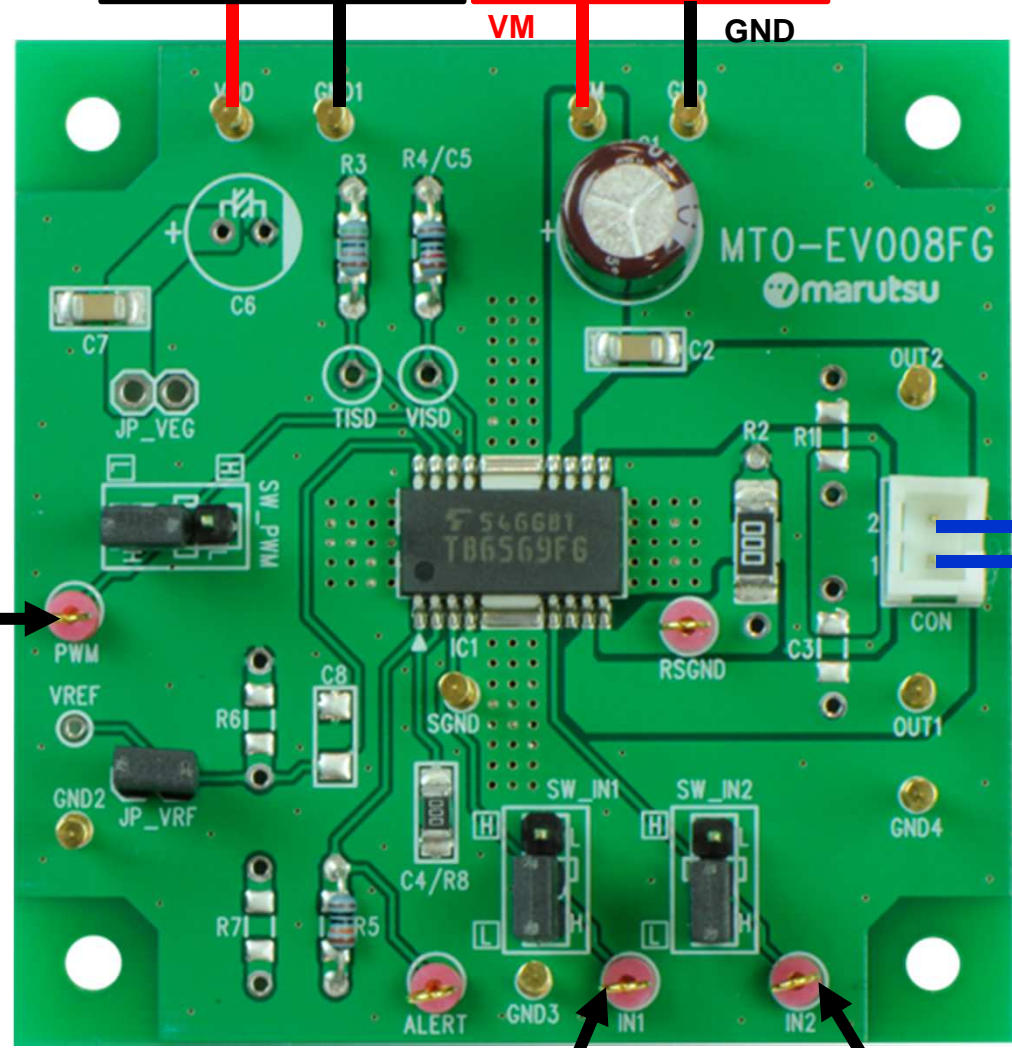

TB6569FG評価基板説明書

2016年6月10日

Rev.1.0

【概要】

TB6569FGは、定電流PWM制御方式、ダイレクトPWM制御方式の両方に対応した、ブラシDCモータドライバです。

BiCDプロセスを採用し、出力耐圧50V、最大定格電流4.5A(電源電圧(VM) ≤ 36V時)を実現しています。電源電圧(VM) > 36V時は、最大定格電流を4.0Aとしてご使用ください。

本評価ボードではIC評価をするための部品を実装しており、ダイレクトPWM駆動にて、ブラシDCモータを制御することが可能です。

また、定電流PWM駆動にてブラシDCモータを制御する場合は、R2に実装されているショート抵抗(0Ω)を外し、定電流制御したい値に合わせた電流検出抵抗を、実装してご使用ください。

TB6569FGを使ったブラシDCモータの制御性を是非、体感してみてください。

【注】

使用に当たっては熱的条件に十分注意してください。

また、各制御信号について、下記URLのICの仕様書をご参考にしてください。

<http://toshiba.semicon-storage.com/info/lookup.jsp?pid=TB6569FG®ion=jp&lang=ja>

なお、この評価ボードの用途はモータ制御の評価・学習用に限ります。市場に対しての出荷はなさないようお願い申し上げます

評価基板の接続方法1 【ダイレクトPWM制御時】

※基板上のスイッチ使用時に供給してください

基板用電源: VDD
(3.0V~5.5V)

モータ用電源: VM
(10V~47V)

モータ制御信号入力

ブラシDCモータ

モータ制御信号入力

評価基板の接続方法2 【定電流PWM制御時】

※基板上のスイッチ使用時に供給してください

基板用電源: VDD
(3.0V~5.5V)

モータ用電源: VM
(10V~47V)

モータ制御信号入力

モータ電流設定用基準電圧
Vref (0V~3.6V)

ジャンパーを外してください

抵抗を外し、発振器用のコンデンサを実装してください