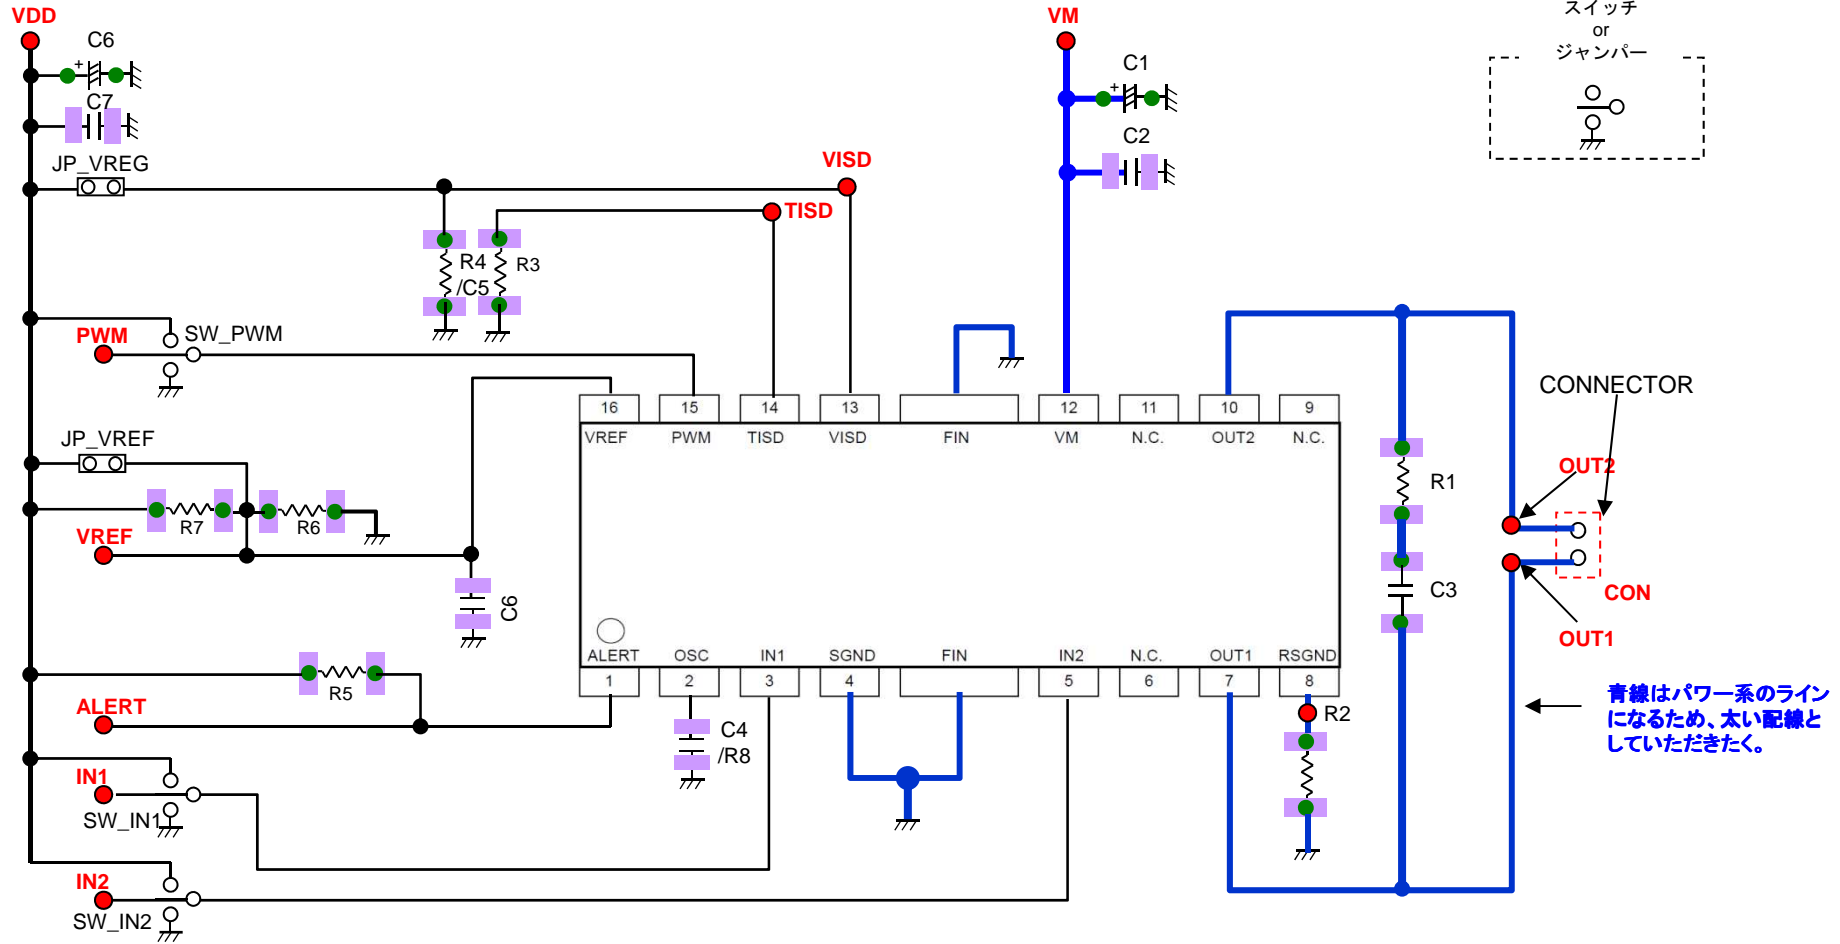

TB6569FG評価基板説明書

2016年6月10日

Rev.1.0

【概要】

TB6569FGは、定電流PWM制御方式、ダイレクトPWM制御方式の両方に対応した、ブラシDCモータドライバです。

BiCDプロセスを採用し、出力耐圧50V、最大定格電流4.5A(電源電圧(VM) ≤ 36V時)を実現しています。電源電圧(VM) > 36V時は、最大定格電流を4.0Aとしてご使用ください。

本評価ボードではIC評価をするための部品を実装しており、ダイレクトPWM駆動にて、ブラシDCモータを制御することが可能です。

評価基板の設定2

モータの動作設定

【ジャンパー部拡大】

本評価基板には、TB6569FGの動作設定を行うための、左図のようなジャンパーを設けております。ジャンパーにて機能を選択する場合は、VDD端子からHigh Levelの供給を行ってください。ジャンパーに近い、白枠内のシルクが固定されるLevelを示しています。使用する機能設定に従い、ショートさせる位置を変更して下さい。また、外部から信号を入力される場合は、ショートピンを外しご使用ください。

評価基板回路図

青線はパワー系のラインになるため、太い配線とさせていただきます。

- はソケットピンを示しています。
- はチェックピンを示しています。
- ⏏ はジャンパーを示しています。
- は半田ランド+スルーホールを示しています。(面実装部品用のランドに、スルーホールを空けたものをご用意いただきたく。)
- は半田ランドを示しています。

販売元

<http://www.marutsu.co.jp/>