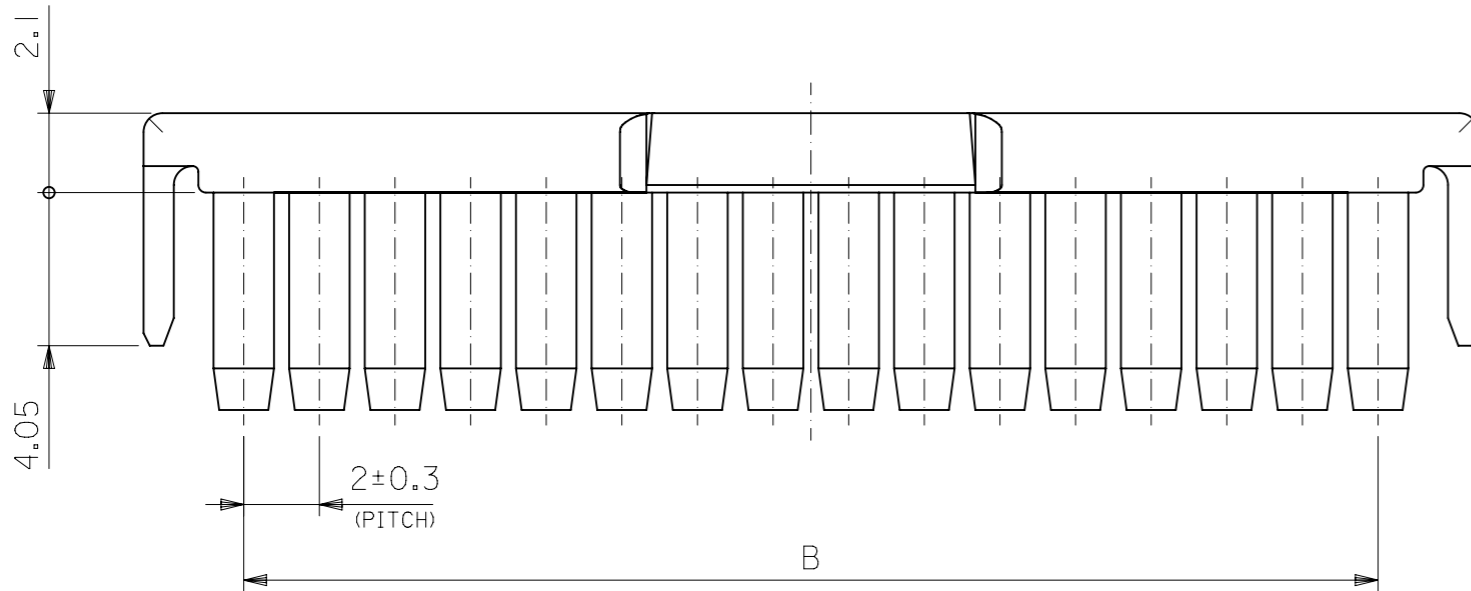

エリア (B)
トレードマークのみ

AREA (B)
TRADE MARK ONLY

エリア (A)
トレードマーク,キャビティ番号 または キャビティ番号のみ

AREA (A)
TRADE MARK & CAV No. OR CAV No. ONLY

注記
NOTES

- 適合ターミナル : 56134、59370シリーズ
APPLICABLE TERMINAL : 56134,59370 SERIES
- 適合ハウジング : 51353,51382,500637シリーズ
APPLICABLE HOUSING : 51353,51382,500637 SERIES
- 製品番号 MATERIAL No.

500638 ****

極数 CIRCUIT SIZE

色 COLOR

07 灰色 (グレー)
GRAY

- PBT (ガラス入り : 15%) ,UL94V-0
PBT(G.F.:15%),UL94V-0

- トレードマークとキャビティNoの位置は極数によって異なる。
位置については以下の表の通りである。
THE LOCATION OF TRADEMARK AND CAVNO.IS DIFFERENT
DEPENDING ON NUMBER OF CKTS.
IT'S AS THE TABLE WHICH IS THOSE LOCATION.

500638 **** MODEL NO.

DIMENSION UNITS		SCALE	CURRENT REV DESC:				
mm	NTS		<p>molex</p> <p>MICROCLASP SINGLE DUAL CONN RETAINER</p> <p>PRODUCT CUSTOMER DRAWING</p>				
GENERAL TOLERANCES (UNLESS SPECIFIED)			<p>EC NO: 709653</p> <p>DRWN: SSHIMONISHI 2022/06/07</p> <p>CHK'D: AIDA 2022/06/08</p> <p>APPR: AIDA 2022/06/08</p>				
ANGULAR TOL	± 3.0 °		<p>INITIAL REVISION:</p> <p>DRWN: MERIGUCHI 2004/06/08</p> <p>APPR: YOITO 2004/06/09</p>				
4 PLACES	± 0.2		DOCUMENT NUMBER		DOC TYPE	DOC PART	REVISION
3 PLACES	± 0.2		SD-500638-001		PSD	001	G
2 PLACES	± 0.2		MATERIAL NUMBER		CUSTOMER		SHEET NUMBER
1 PLACE	± 0.2		SEE TABLE		GENERAL		1 OF 1
0 PLACES	± 0.2		A3-SIZE		500638		
DRAFT WHERE APPLICABLE MUST REMAIN WITHIN DIMENSIONS		THIRD ANGLE PROJECTION	DRAWING	SERIES			
			A3-SIZE	500638			