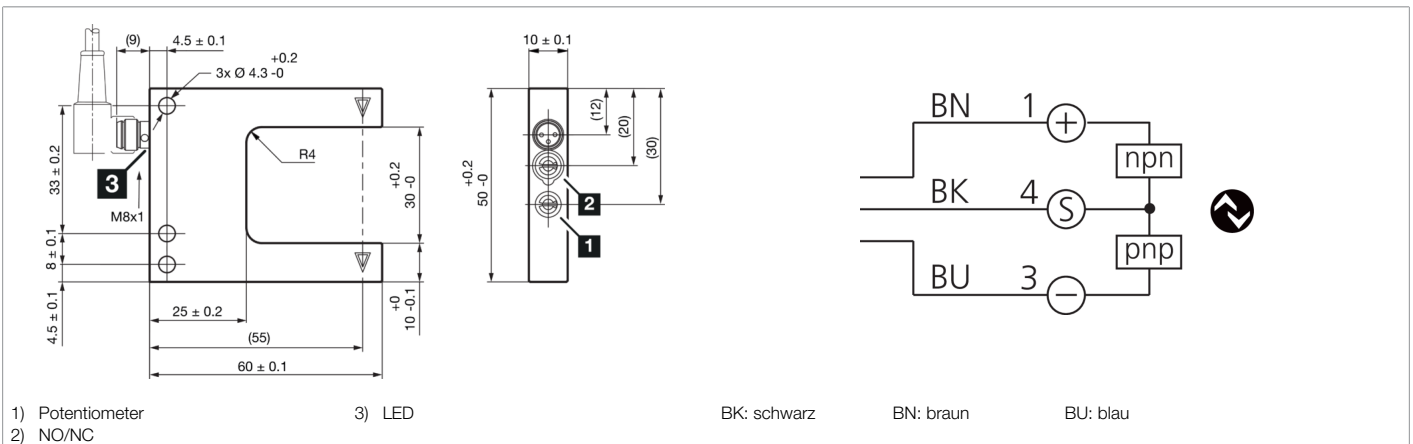

**210891**  
**OGU 031 G3-T3/V4A**  
**Gabellichtschranke**

- Robustes Edelstahlgehäuse für den Einsatz in der Pharma-, Getränke- und Lebensmittelindustrie
- 4 Betriebsmodi als IO-Link Parameter
- Anzugs-/ und Ausschaltverzögerung als IO-Link Parameter
- Diagnose mit IO-Link
- Empfindlichkeit einstellbar
- Hohe Schaltfrequenz
- Hell- / Dunkelschaltung
- Helle Ring-LED
- Hohe Schutzart
- 5 Jahre Gewährleistung

Funktion										

Technische Daten (typ.)	+20°C, 24 V DC
Betriebsspannung	10 ... 30 V DC
Leerlaufstrom (max.)	30 mA
Isolationsspannungsfestigkeit	500 V
Schenkellänge innen	35 mm
Gehäuseabmaße	50 x 60 x 10 mm
Gehäuselänge	60 mm
Gehäusehöhe	50 mm
Gehäusebreite	10 mm
Gehäusematerial	Edelstahl (V4A, 1.4404 / AISI 316L - 1.4571 / AISI 316Ti)
Schutzklasse	III, Betrieb an Schutzkleinspannung
Funktionsprinzip	Optisch
Auswertung	digital
Bauform	Gabel
Betriebsmodi	STANDARD, HOCHAUFLÖSEND, LEISTUNG, GESCHWINDIGKEIT
Schaltausgang	Gegentakt, 100 mA, NO/NC, umschaltbar
Schnittstelle	IO-Link (V1.1, COM2 38,4 kBd, Smart Sensor Profile)
Lichtquelle	LED
Farbe	Rot
Modulation	getaktet
Gabelweite	30 mm
Auflösung (Werkseinstellung)	0,3 mm (STANDARD)
Reproduzierbarkeit (Werkseinstellung)	0,02 mm (STANDARD)
Auflösung (STANDARD)	0,3 mm