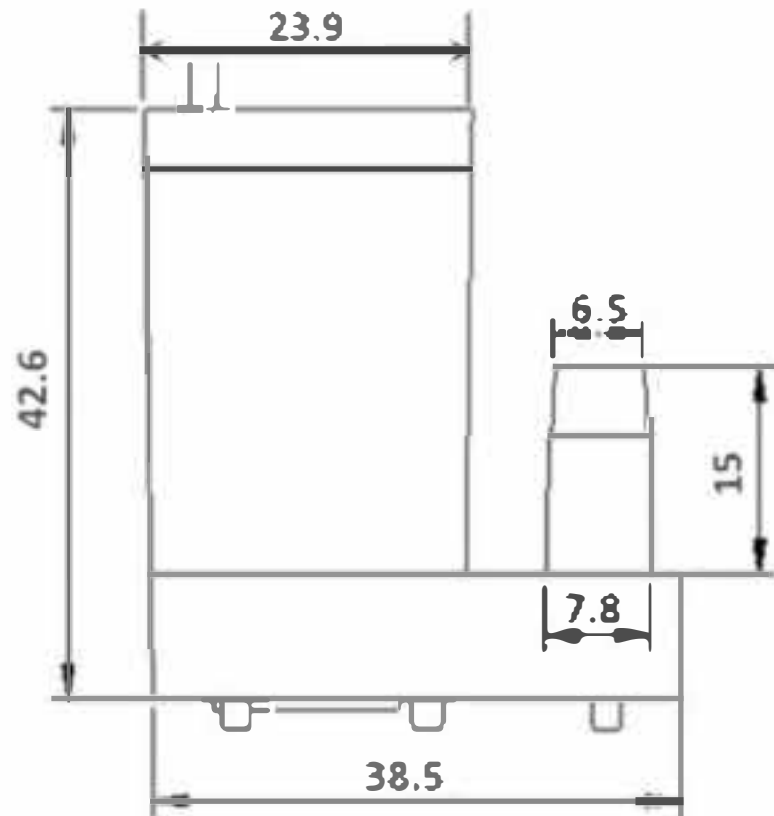

Product Drawings

Vertical Type
立式

Vertical Type Mini Submersible Pump