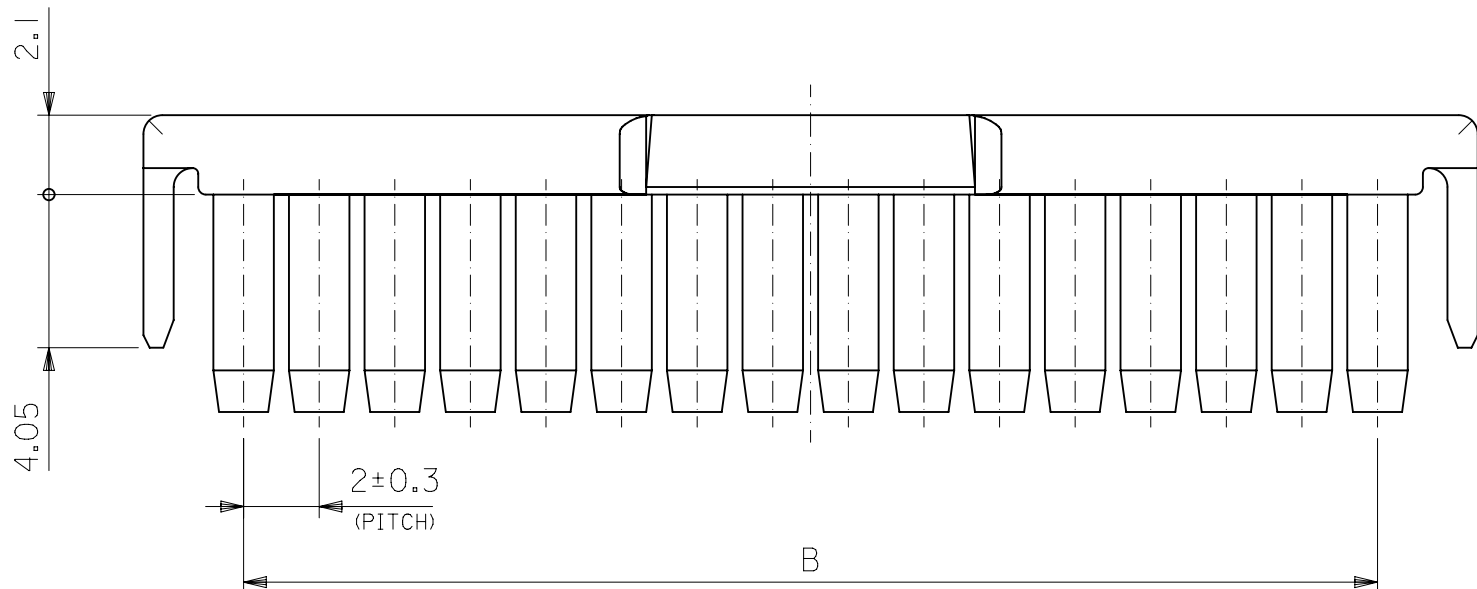

エリア (B)  
トレードマークのみ

AREA (B)  
TRADE MARK ONLY

エリア (A)  
トレードマーク,キャビティ番号 または キャビティ番号のみ

AREA (A)  
TRADE MARK & CAV No. OR CAV No. ONLY

注記  
NOTES

- 適合ターミナル : 56134、59370シリーズ  
APPLICABLE TERMINAL : 56134,59370 SERIES
- 適合ハウジング : 51353,51382,500637シリーズ  
APPLICABLE HOUSING : 51353,51382,500637 SERIES
- 製品番号 MATERIAL No.

500638 \*\*\*\*

極数 CIRCUIT SIZE

色 COLOR

07 灰色 (グレー)  
GRAY

- PBT ( ガラス入り : 15% ) ,UL94V-0

PBT(G.F.:15%),UL94V-0

- トレードマークとキャビティNoの位置は極数によって異なる。  
位置については以下の表の通りである。

THE LOCATION OF TRADEMARK AND CAVNO.IS DIFFERENT  
DEPENDING ON NUMBER OF CKTS.  
IT'S AS THE TABLE WHICH IS THOSE LOCATION.

500638 \*\*\*\* MODEL NO.

DIMENSION UNITS		SCALE	CURRENT REV DESC:				
mm	NTS		<p><b>molex</b></p> <p>MICROCLASP SINGLE DUAL CONN RETAINER</p> <p>PRODUCT CUSTOMER DRAWING</p>				
GENERAL TOLERANCES (UNLESS SPECIFIED)			<p>EC NO: 709653</p> <p>DRWN: SSHIMONISHI 2022/06/07</p> <p>CHK'D: AIDA 2022/06/08</p> <p>APPR: AIDA 2022/06/08</p>				
ANGULAR TOL	± 3.0 °		<p>INITIAL REVISION:</p> <p>DRWN: MERIGUCHI 2004/06/08</p> <p>APPR: YOITO 2004/06/09</p>				
4 PLACES	± 0.2		DOCUMENT NUMBER		DOC TYPE	DOC PART	REVISION
3 PLACES	± 0.2		SD-500638-001		PSD	001	G
2 PLACES	± 0.2		MATERIAL NUMBER		CUSTOMER		SHEET NUMBER
1 PLACE	± 0.2		SEE TABLE		GENERAL		1 OF 1
0 PLACES	± 0.2		DRAWING		SERIES	THIRD ANGLE PROJECTION	
DRAFT WHERE APPLICABLE MUST REMAIN WITHIN DIMENSIONS			A3-SIZE	500638			