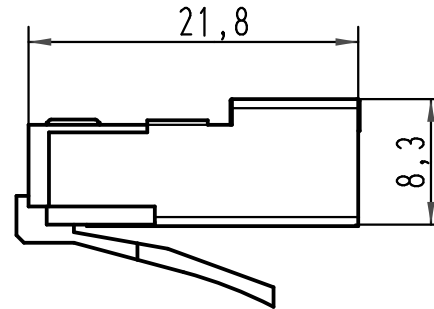

1 2 3 4 5 6

A

B

C

D

		All Dimensions in mm Original Size DIN A 4		Techn. Character.		Nicht tolerierte Masse/ Free size tolerances		
				Dat. Name	Massstab/ Scale 2:1	RJ45 Plug Modular Plug Shielded (Stewart)		
			Detail. 22.11.07 Insp. Rü					
			Stand.					
413473 Mod.	Dat.	Name	HARTING Electric GmbH & Co. KG D-32339 Espelkamp				TB 09 12 000 9957 Sub.	
							Blatt/ page	