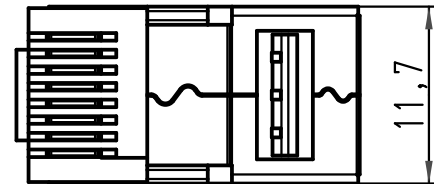

1 2 3 4 5 6

A

B

C

D

		All Dimensions in mm Original Size DIN A 4		Techn. Character.		Nicht tolerierte Masse/ Free size tolerances		
				Dat. Name	Massstab/ Scale 2:1	RJ45 Plug Modular Plug Shielded (Stewart)		
			Detail. 22.11.07 Insp. Rü					
			Stand.					
413473 Mod.	Dat.	Name	HARTING Electric GmbH & Co. KG D-32339 Espelkamp				TB 09 12 000 9957 Sub.	
							Blatt/ page	