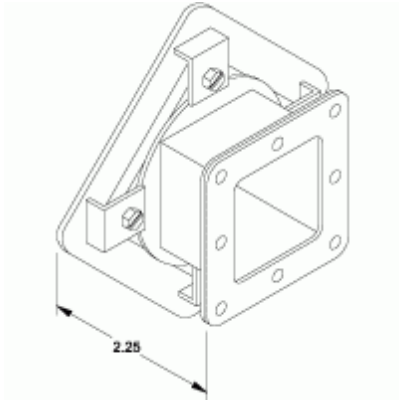

Quality Products. Service Excellence.

Swivel Nipple *1487V Series*

Box Entry Swivel Nipple Part No.	Standard Swivel Nipple Part No.	Size
1487BV1	1487BV2	2.5 x 2.5
1487CV1	1487CV2	4 x 4
1487DV1	1487DV2	6 x 6
1487EV1	1487EV2	8 x 8