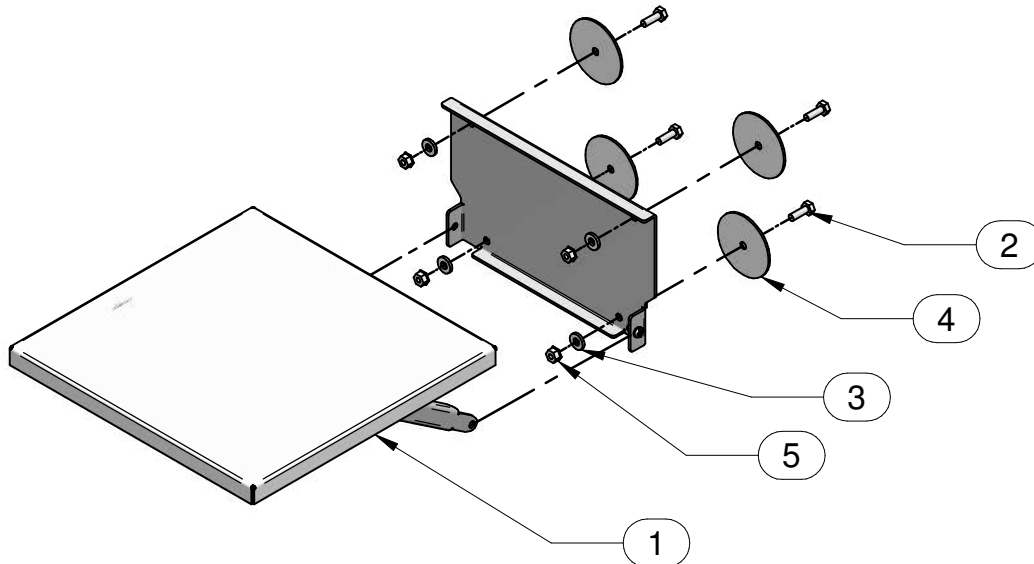

PARTS LIST

LISTE DES PIÈCES

1
1x

FLIP DOWN SHELF

2
4x

1/4-20 SCREW

3
4x

SEALING WASHER

4
4x

FLAT WASHER

5
4x

KEP NUT

1

2

TOOL BOX
 BOÎTE À OUTILS

7/16 & 3/8 7/16 & 3/8

.281 (7.1mm)