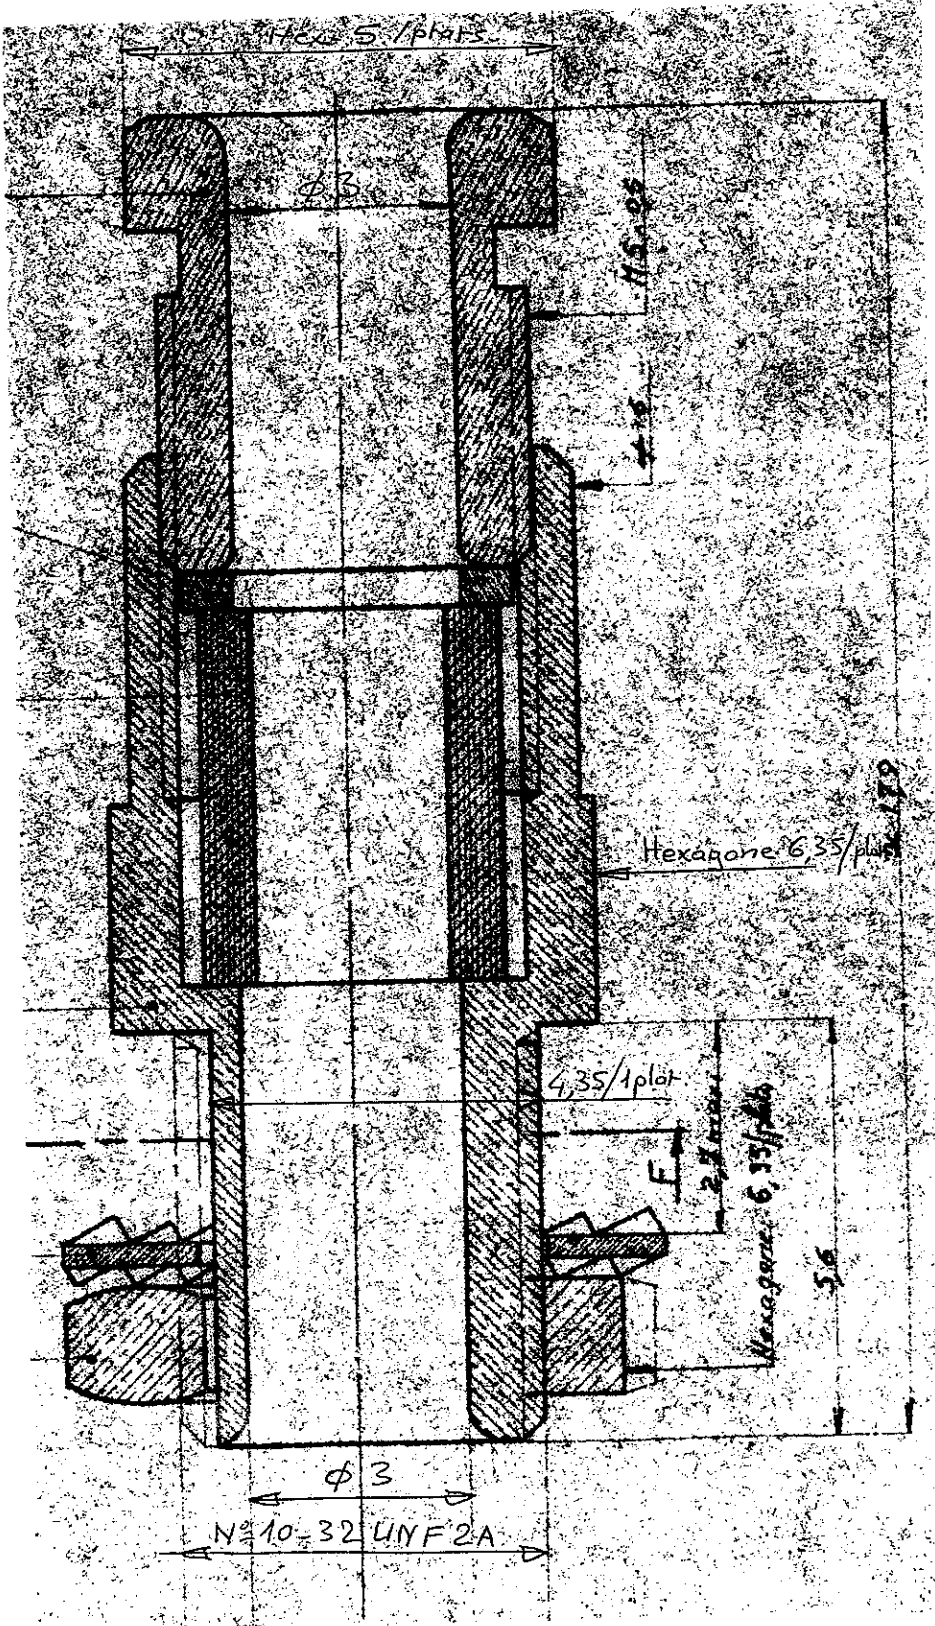

Serre-câble DE PANNEAU A ECROU
 Câble 3 maxi CAT

R. 280 054

SERIE Acc. de câblage

R. INC EMPH

2024 - 757

CREATION			
PEN	DEN	DATE	NOM du responsable en capitales
		4-3-88	COUIN

MODIFICATIONS		
IND.	DATE	NOM du responsable en capitales