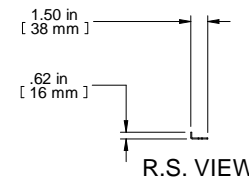

ISOMETRIC

PART NUMBERS	
URR36U	PAINT BLACK THIN FILM
NOTES	
SOLD AS PAIR	
MOUNTING HARDWARE NOT INCLUDED	
RACK UNITS MARKED	
SEE HAMMOND WEBSITE FOR MORE INFORMATION	
Français	

Pour tous les détails sur nos produits,  
svp veuillez consulter notre site [www.hammondmfg.com](http://www.hammondmfg.com)  
Data subject to change without notice. Isometric drawing not to scale.  
Les données sont sujettes à changement sans préavis.