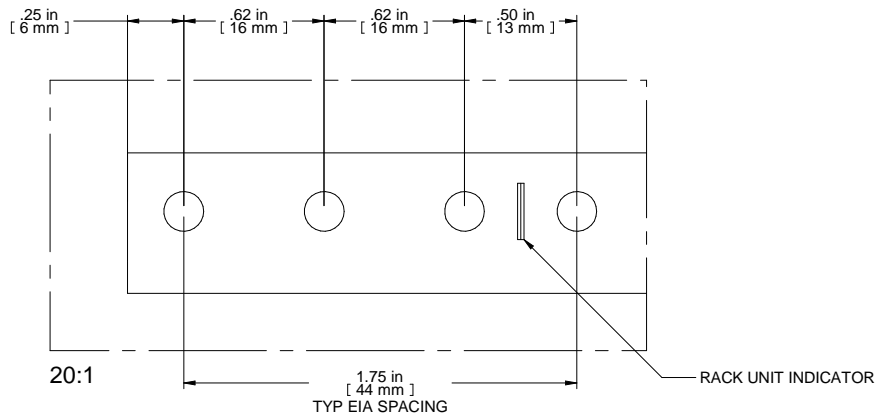

ISOMETRIC

PART NUMBERS	
URR36U	PAINT BLACK THIN FILM
NOTES	
SOLD AS PAIR	
MOUNTING HARDWARE NOT INCLUDED	
RACK UNITS MARKED	
SEE HAMMOND WEBSITE FOR MORE INFORMATION	
Français	

Pour tous les détails sur nos produits,  
svp veuillez consulter notre site [www.hammondmfg.com](http://www.hammondmfg.com)  
Data subject to change without notice. Isometric drawing not to scale.  
Les données sont sujettes à changement sans préavis.