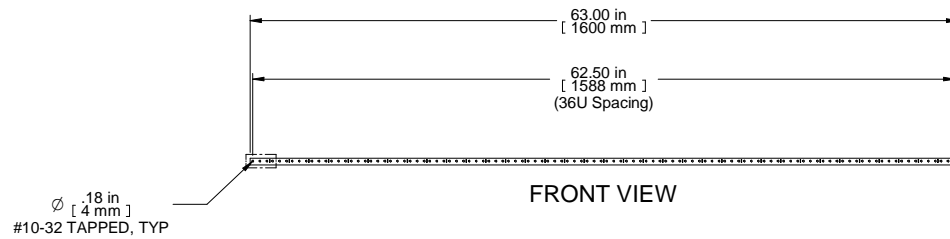

ISOMETRIC

PART NUMBERS	
URR36U	PAINT BLACK THIN FILM
NOTES	
SOLD AS PAIR	
MOUNTING HARDWARE NOT INCLUDED	
RACK UNITS MARKED	
SEE HAMMOND WEBSITE FOR MORE INFORMATION	
Français	

Pour tous les détails sur nos produits,  
svp veuillez consulter notre site [www.hammondmfg.com](http://www.hammondmfg.com)  
Data subject to change without notice. Isometric drawing not to scale.  
Les données sont sujettes à changement sans préavis.

PART NO. URR36U