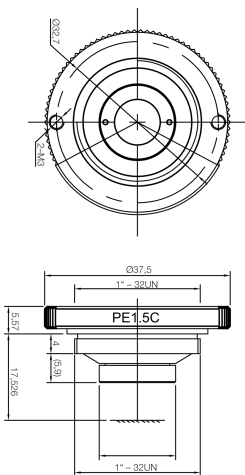

- Robuste Bauweise
- Einfache Montage

Technische Daten (typ.)

Objektivanschluss	+20°C
Komponente	C-Mount
Geeignet für	Konverter
Lieferumfang	Vision Systeme und ID Systeme, Imager bis 2/3"
Vergrößerung	1 Stück
	1,5