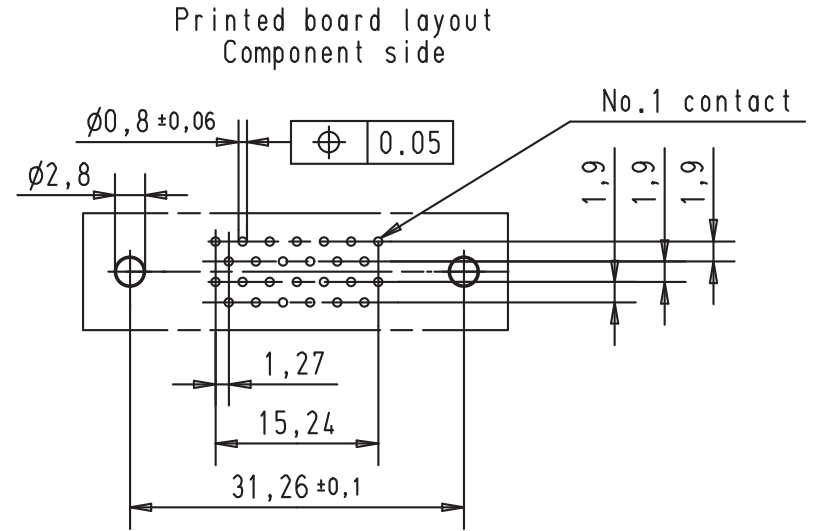

5

4

3

2

1

D

C

B

A

				Det.	21 JUN 01	Name	S G	All Dim. in mm Orig. Size DIN A 4	har.mik® 1/0 bellow 26 poles female connector with straight solder pins and fixed latching	Maßstab/ Scale	1,5:1
			Insp.							Blatt/ Page	1/1
27686	21 JUN 01	S G	HARTING EURL F-95972 Paris				TB 60 11 026 5102			Sub.	
Mod.	Det.	Name