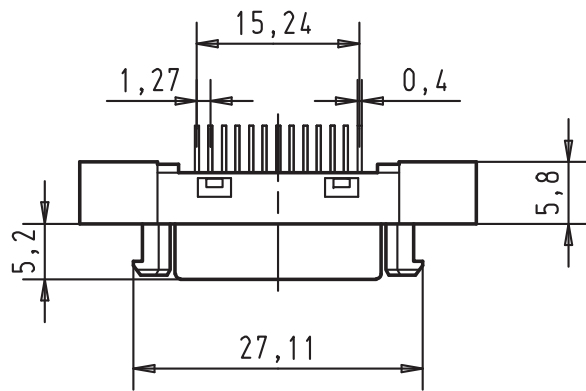

5

4

3

2

1

D

C

B

A

				Det.	21 JUN 01	Name	S G	All Dim. in mm Orig. Size DIN A 4	har.mik® 1/0 bellow 26 poles female connector with straight solder pins and fixed latching	Maßstab/ Scale	1,5:1
			Insp.							Blatt/ Page	1/1
27686	21 JUN 01	S G	HARTING EURL F-95972 Paris				TB 60 11 026 5102			Sub.	
Mod.	Det.	Name