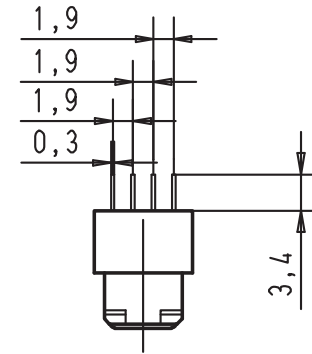

5

4

3

2

1

D

C

B

A

				Det.	21 JUN 01	Name	S G	All Dim. in mm Orig. Size DIN A 4	har.mik® 1/0 bellow 26 poles female connector with straight solder pins and fixed latching	Maßstab/ Scale	1,5:1
			Insp.							Blatt/ Page	1/1
27686	21 JUN 01	S G	HARTING EURL F-95972 Paris				TB 60 11 026 5102			Sub.	
Mod.	Det.	Name