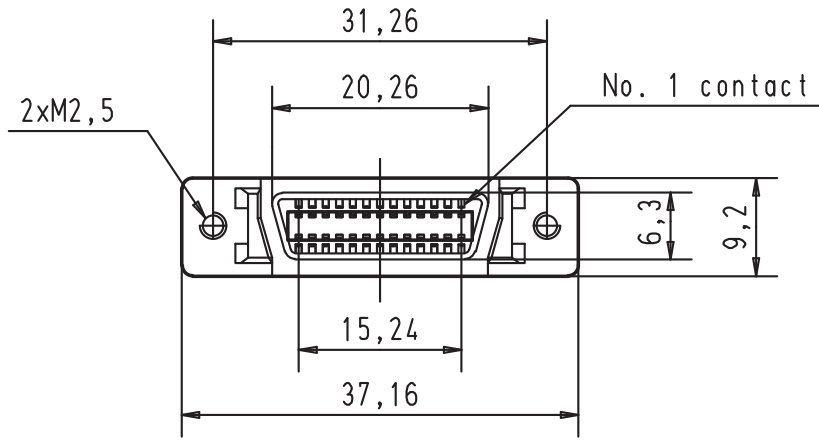

5

4

3

2

1

D

C

B

A

				Det.	21 JUN 01	Name	S G	All Dim. in mm Orig. Size DIN A 4	har.mik® 1/0 bellow 26 poles female connector with straight solder pins and fixed latching	Maßstab/ Scale	1,5:1
			Insp.							Blatt/ Page	1/1
27686	21 JUN 01	S G	HARTING EURL F-95972 Paris				TB 60 11 026 5102			Sub.	
Mod.	Det.	Name