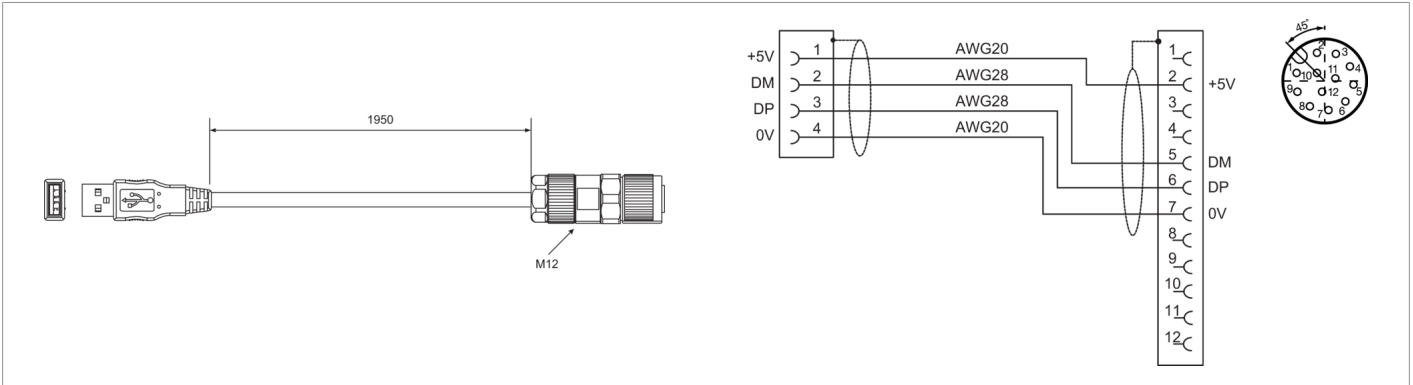

213398
ID-K-M12/U-2
Verbindungskabel

Funktion

													 
--	--	--	--	--	--	--	--	--	--	--	--	--	---

Technische Daten (typ.)

Schutzklasse	III, Betrieb an Schutzkleinspannung
Bauform	gerade / gerade
Anschluss	Buchse, M12, 12-polig
Anschluss 2	USB