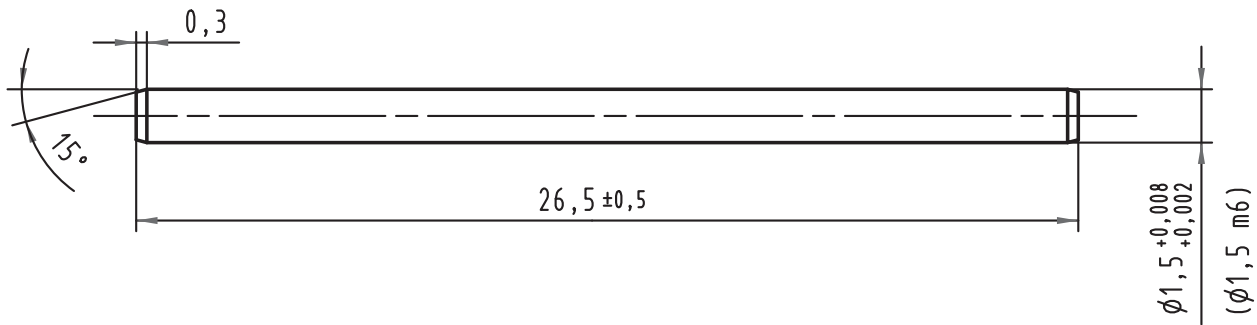

Alle Rechte vorbehalten/ All rights reserved

Stapelhöhe <i>stacking height</i>		vierfach <i>quad</i>		1x AdvancedMC-Plug / 3x MCH-Plug			
 All Dimensions in mm Original Size DIN A 4		Techn. Character. ISO 2338-1.4401			Nicht tolerierte Maßel <i>Free size tolerances</i>		
			Dat.	Name	Maßstab/Scale 5:1	AdvancedMC-MCH-Plug Stapelstift Länge 26,5mm (vierfach) AdvancedMC-MCH-Plug <i>stacking-pin</i> length 26,5mm (<i>quad</i>)	
			Detail.	03.07.08			Hl.
			Insp.	03.07.08			Li
			Stand.				
34429			HARTING Electronics GmbH & Co. KG D-32339 ESPELKAMP			TB 16 79 000 0008 000	
Mod.	Dat.	Name	 Sub.				
						Blatt/ page	