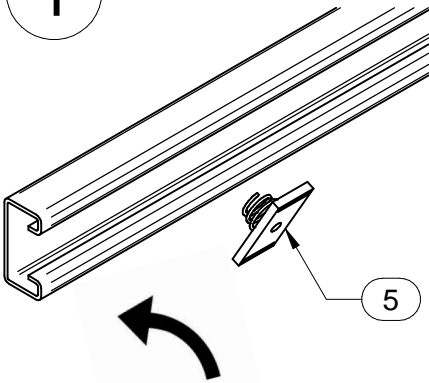

PARTS LIST
LISTE DES PIÈCES

1
1x

VCTPDU77

1/4-20 X 5/8

2
2x

3
2x

4
2x

5
2x

1/4-20 X 1/2

6
2x

7
2x

1

**MOUNTING FOR
C2, C3, C4, DC100**

TOOL BOX

BOÎTE À OUTILS

HAMMOND
MANUFACTURING®