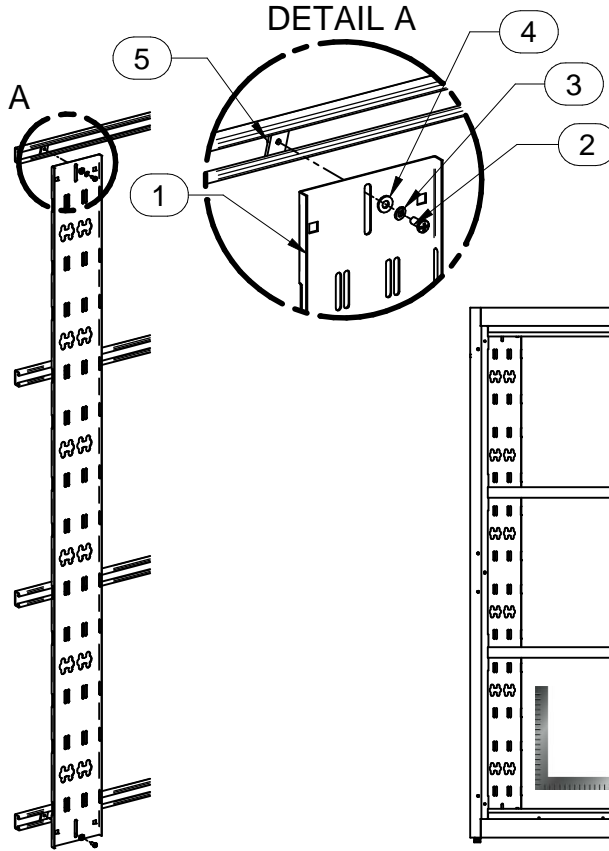

PARTS LIST
LISTE DES PIÈCES

1
1x

VCTPDU77

1/4-20 X 5/8

2
2x

3
2x

4
2x

5
2x

1/4-20 X 1/2

6
2x

7
2x

1

**MOUNTING FOR
C2, C3, C4, DC100**

TOOL BOX

BOÎTE À OUTILS

HAMMOND
MANUFACTURING®