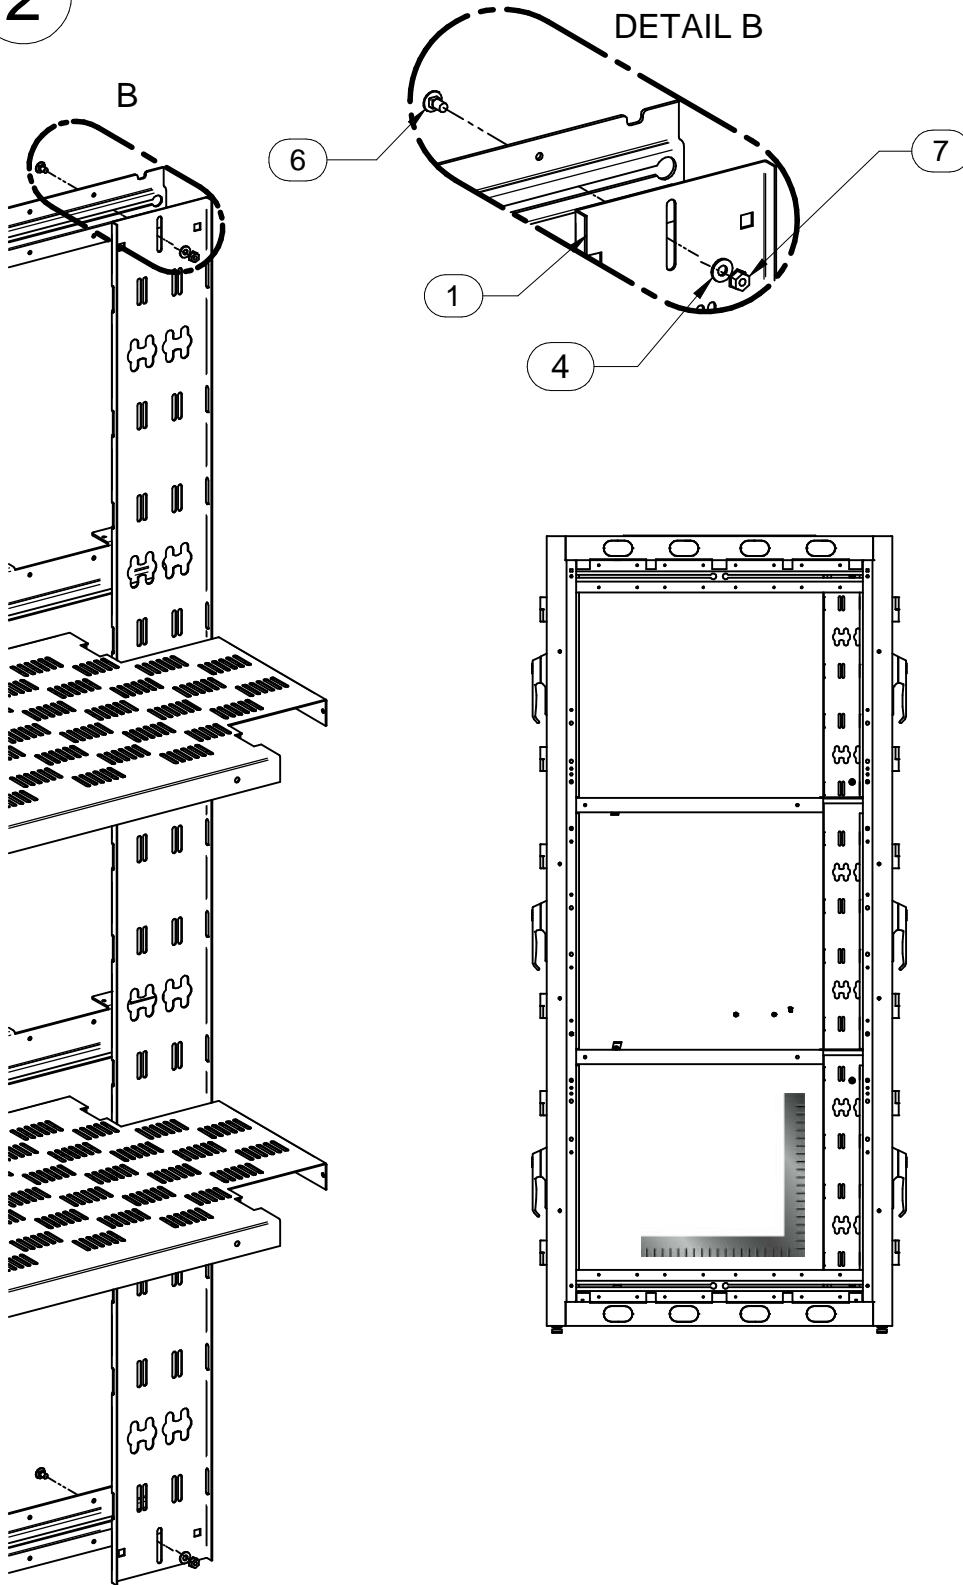

2

MOUNTING FOR CLC