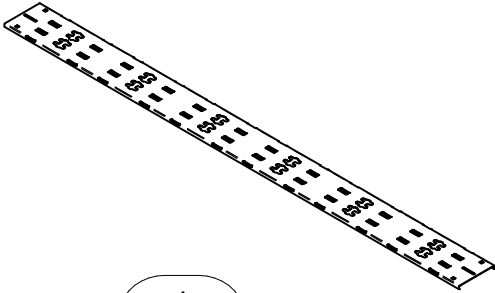

PARTS LIST
LISTE DES PIÈCES

1
1x

VCTPDU77

1/4-20 X 5/8

2
2x

3
2x

4
2x

5
2x

1/4-20 X 1/2

6
2x

7
2x

1

**MOUNTING FOR
C2, C3, C4, DC100**

TOOL BOX

BOÎTE À OUTILS

HAMMOND
MANUFACTURING®