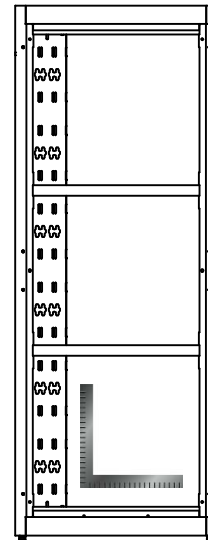

PARTS LIST
LISTE DES PIÈCES

1
1x

VCTPDU77

1/4-20 X 5/8

2
2x

3
2x

4
2x

5
2x

1/4-20 X 1/2

6
2x

7
2x

1

**MOUNTING FOR
C2, C3, C4, DC100**

TOOL BOX

BOÎTE À OUTILS

HAMMOND
MANUFACTURING®

visit our website:
visitez notre site Web:

www.hammondmfg.com

2

MOUNTING FOR CLC

TOOL BOX

BOÎTE À OUTILS

7/16

visit our website: www.hammondmfg.com
visitez notre site Web: