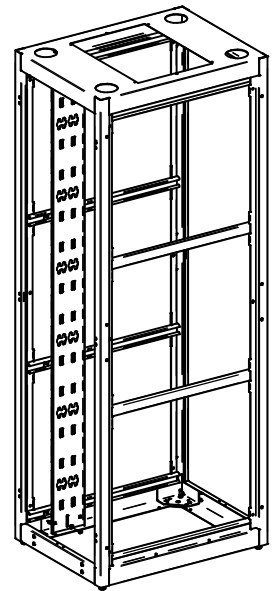

PARTS LIST
LISTE DES PIÈCES

1
1x

VCTPDU77

1/4-20 X 5/8

2
2x

3
2x

4
2x

5
2x

1/4-20 X 1/2

6
2x

7
2x

1

**MOUNTING FOR
C2, C3, C4, DC100**

TOOL BOX

BOÎTE À OUTILS

HAMMOND
MANUFACTURING®